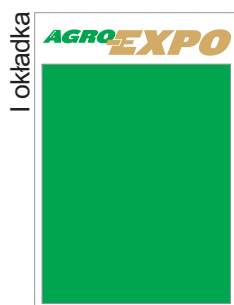

reklamy w AGRO-EXPO (mm)

Do negocjacji
ECI - Expo Cover I

210 x 297 mm
wymiar ze spadami
220 x 307 mm
6.400 PLN
ECII - Expo Cover II

210 x 297 mm
wymiar ze spadami
220 x 307 mm
6.400 PLN
ECIII - Expo Cover III

210 x 297 mm
wymiar ze spadami
220 x 307 mm
7.200 PLN
ECIV - Expo Cover IV

Artykuł sponsorowany
5.600 PLN

cała strona na spad
przy publicystyce
210 x 297 mm
wymiar ze spadami
220 x 307 mm
5.200 PLN
EAP - Expo Article Page

1/4 strony
92 x 130 mm
1.200 PLN
EINQ - Expo Inside Quater